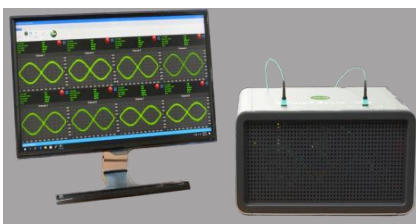

# WideOptix-SR4

100GBASE-SR4ケーブル配線の  
ための効率的かつ正確な  
高速リンクパフォーマンステスター

WideOptix-SR4 は、25GHz帯の  
超高速信号用の信号発生器と  
オシロスコープを組み合わせた、  
高機能かつ専用設計の測定システムです。

## < 主な機能 >

- 2つのテストコネクタ：12チャンネルMPOコネクタ、8アクティブチャンネル
- USBケーブルで接続したPCからGUIで接続可能
- キャプチャされた25Gbps波形のポイント：約1000
- 8チャンネルMPO測定完了までの時間：150秒
- テストユニット本体の消費電力：30W
- ジッターによる時間誤差：+/-100fsec
- サンプリング分解能：14ビット

## < 構成 >

- ・メインテストユニット
- ・WideOptix Manager
- ・PCベースのソフトウェア